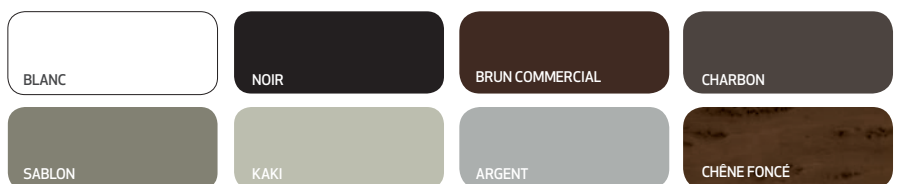

Différentes configurations

La grandeur maximale de l'appliqué est de 72" de largeur

Fenêtres

Nous avons un grand choix de fenêtres disponibles.

Couleurs des portes en acier

Les couleurs peuvent différer légèrement des couleurs réelles de la porte.
Obtenez des échantillons de couleurs gratuits auprès des distributeurs autorisés.

Toutes les peintures sélectionnées par GAREX sont à base de polyester cuit au four et répondent à des normes rigoureuses de qualité. Il est possible d'avoir une porte avec des couleurs personnalisées.